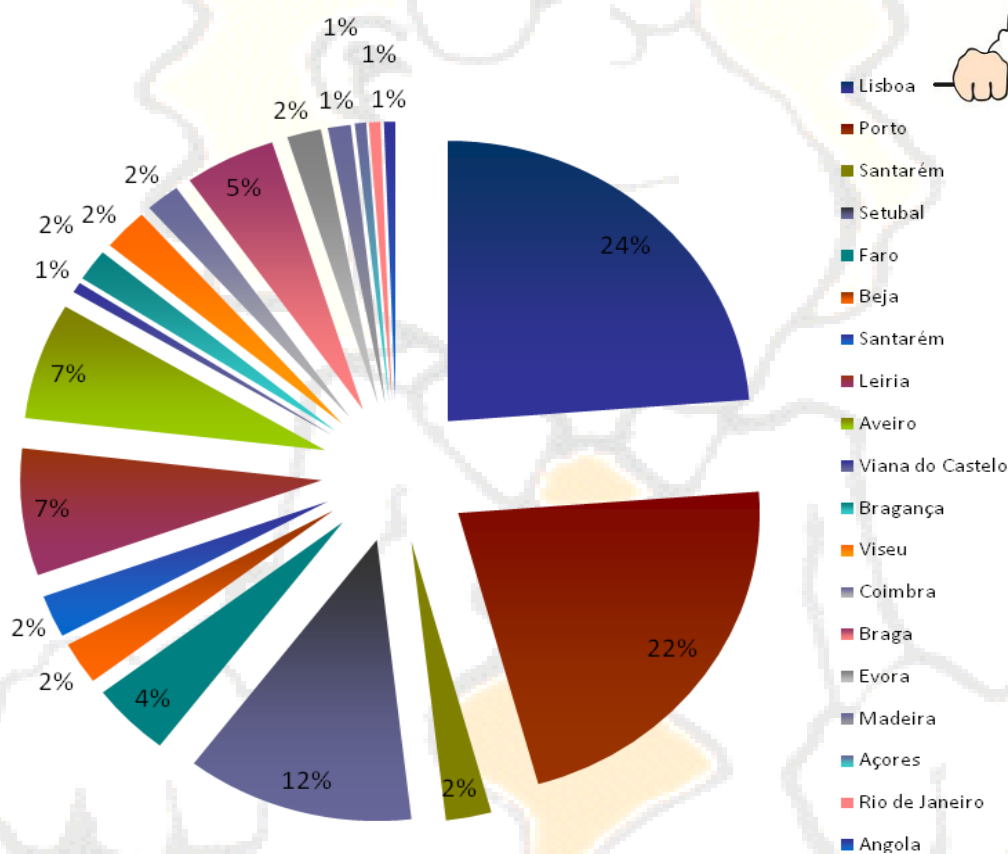

Explicolândia

Centros de Estudo

QUALIDADE

CONFIANÇA

AMBIÇÃO

SATISFAÇÃO

ABERTURA DE NOVAS UNIDADES

Proveniência das Candidaturas

Dados recolhidos no período de 1 de Maio de 2011 a 31 de Dezembro de 2012

Total de 232 pedidos de informação

FRANCHISING EM SERVIÇOS DE EDUCAÇÃO

EXPLICOLÂNDIA Franchising

Rua José Duarte Morais Nº21 Loja D